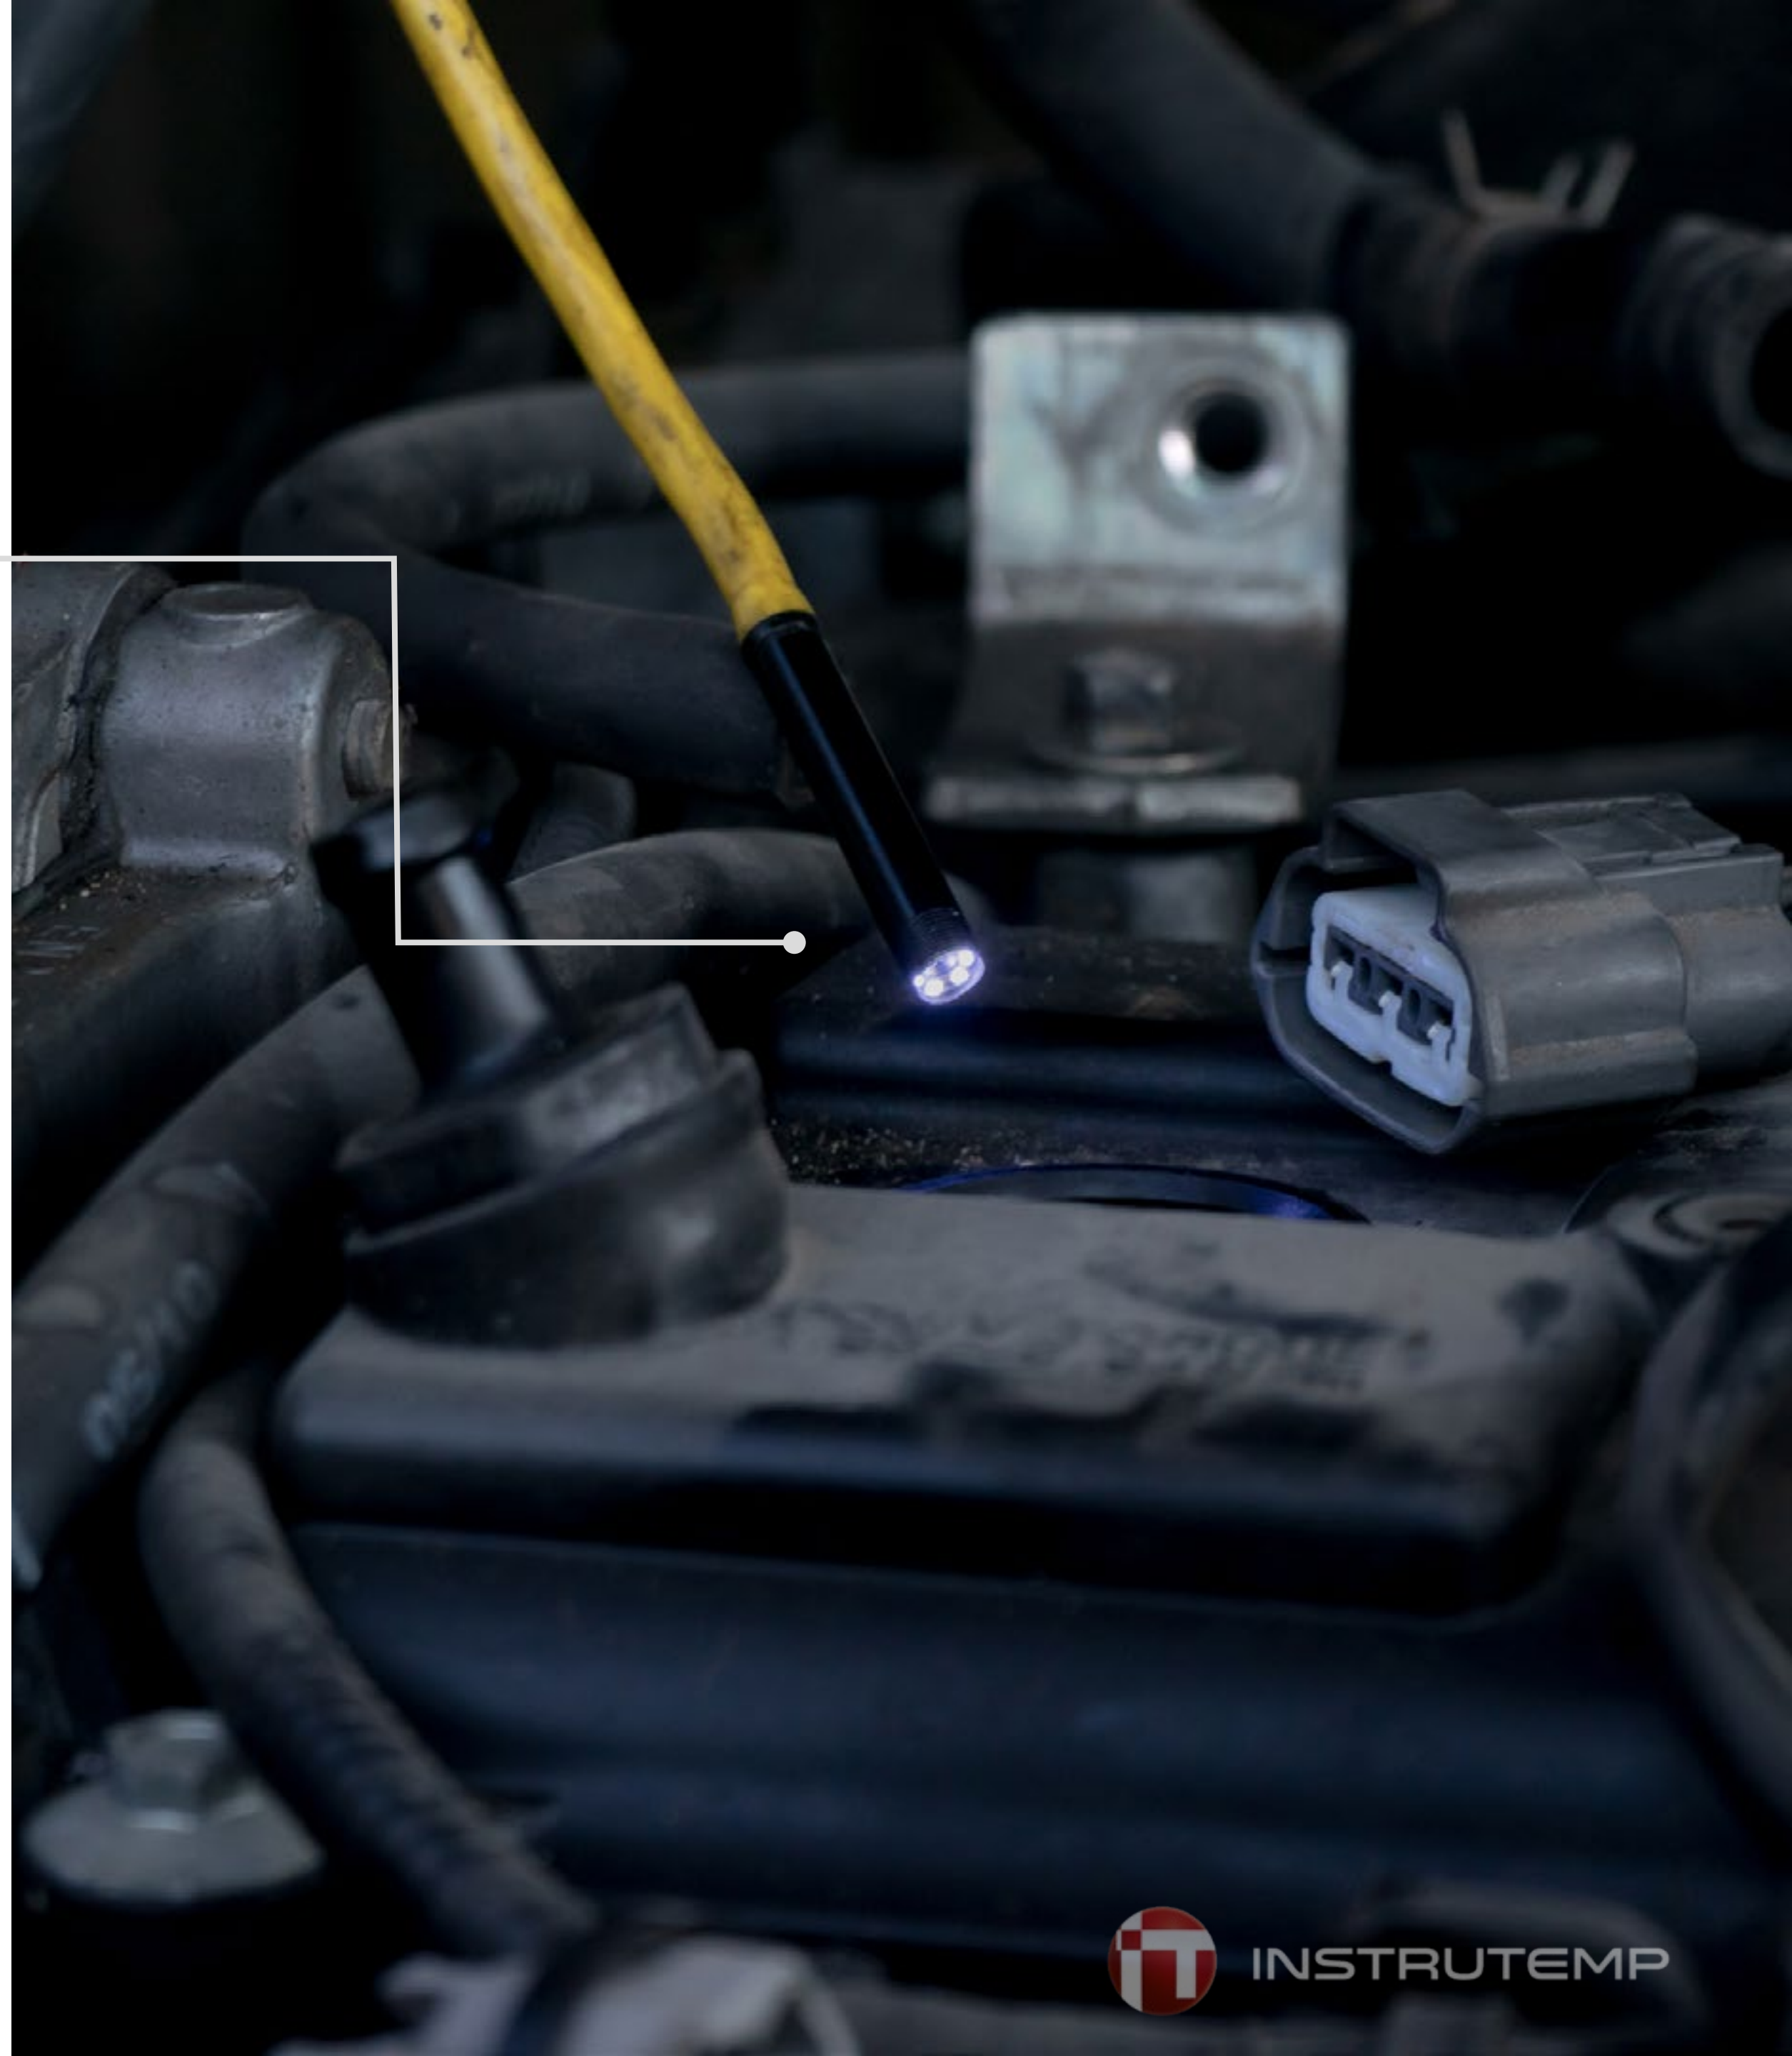

O QUE É?

O Boroscópio é uma ferramenta composta por uma *câmera na ponta de uma sonda*, um sistema de controle e monitoramento que permite visualizar e gravar a imagem que a câmera está capturando. A utilização do boroscópio principalmente na manutenção industrial é muito ampla, pois possibilita ver e inspecionar o que tem dentro das máquinas e motores sem desmontar, ajudando a agilizar o serviço de manutenção.

UTILIZAÇÃO

Certos equipamentos e estruturas requerem inspeções visuais periódicas para verificar se tudo está dentro da normalidade e evitar prejuízos futuros. Para isso, os boroscópios são utilizados, pois facilitam a inspeção de pequenos espaços, locais de difícil acesso ou pouca iluminação de maneira precisa e rápida. Sem necessidade de desmontagem ou destruição. O boroscópio é muito utilizado na visualização e inspeções internas em tubulações petroquímicas, esgotos, de água e também de gases. Para busca de indícios de desgastes, corrosões, rompimentos, entupimentos, bloqueios.