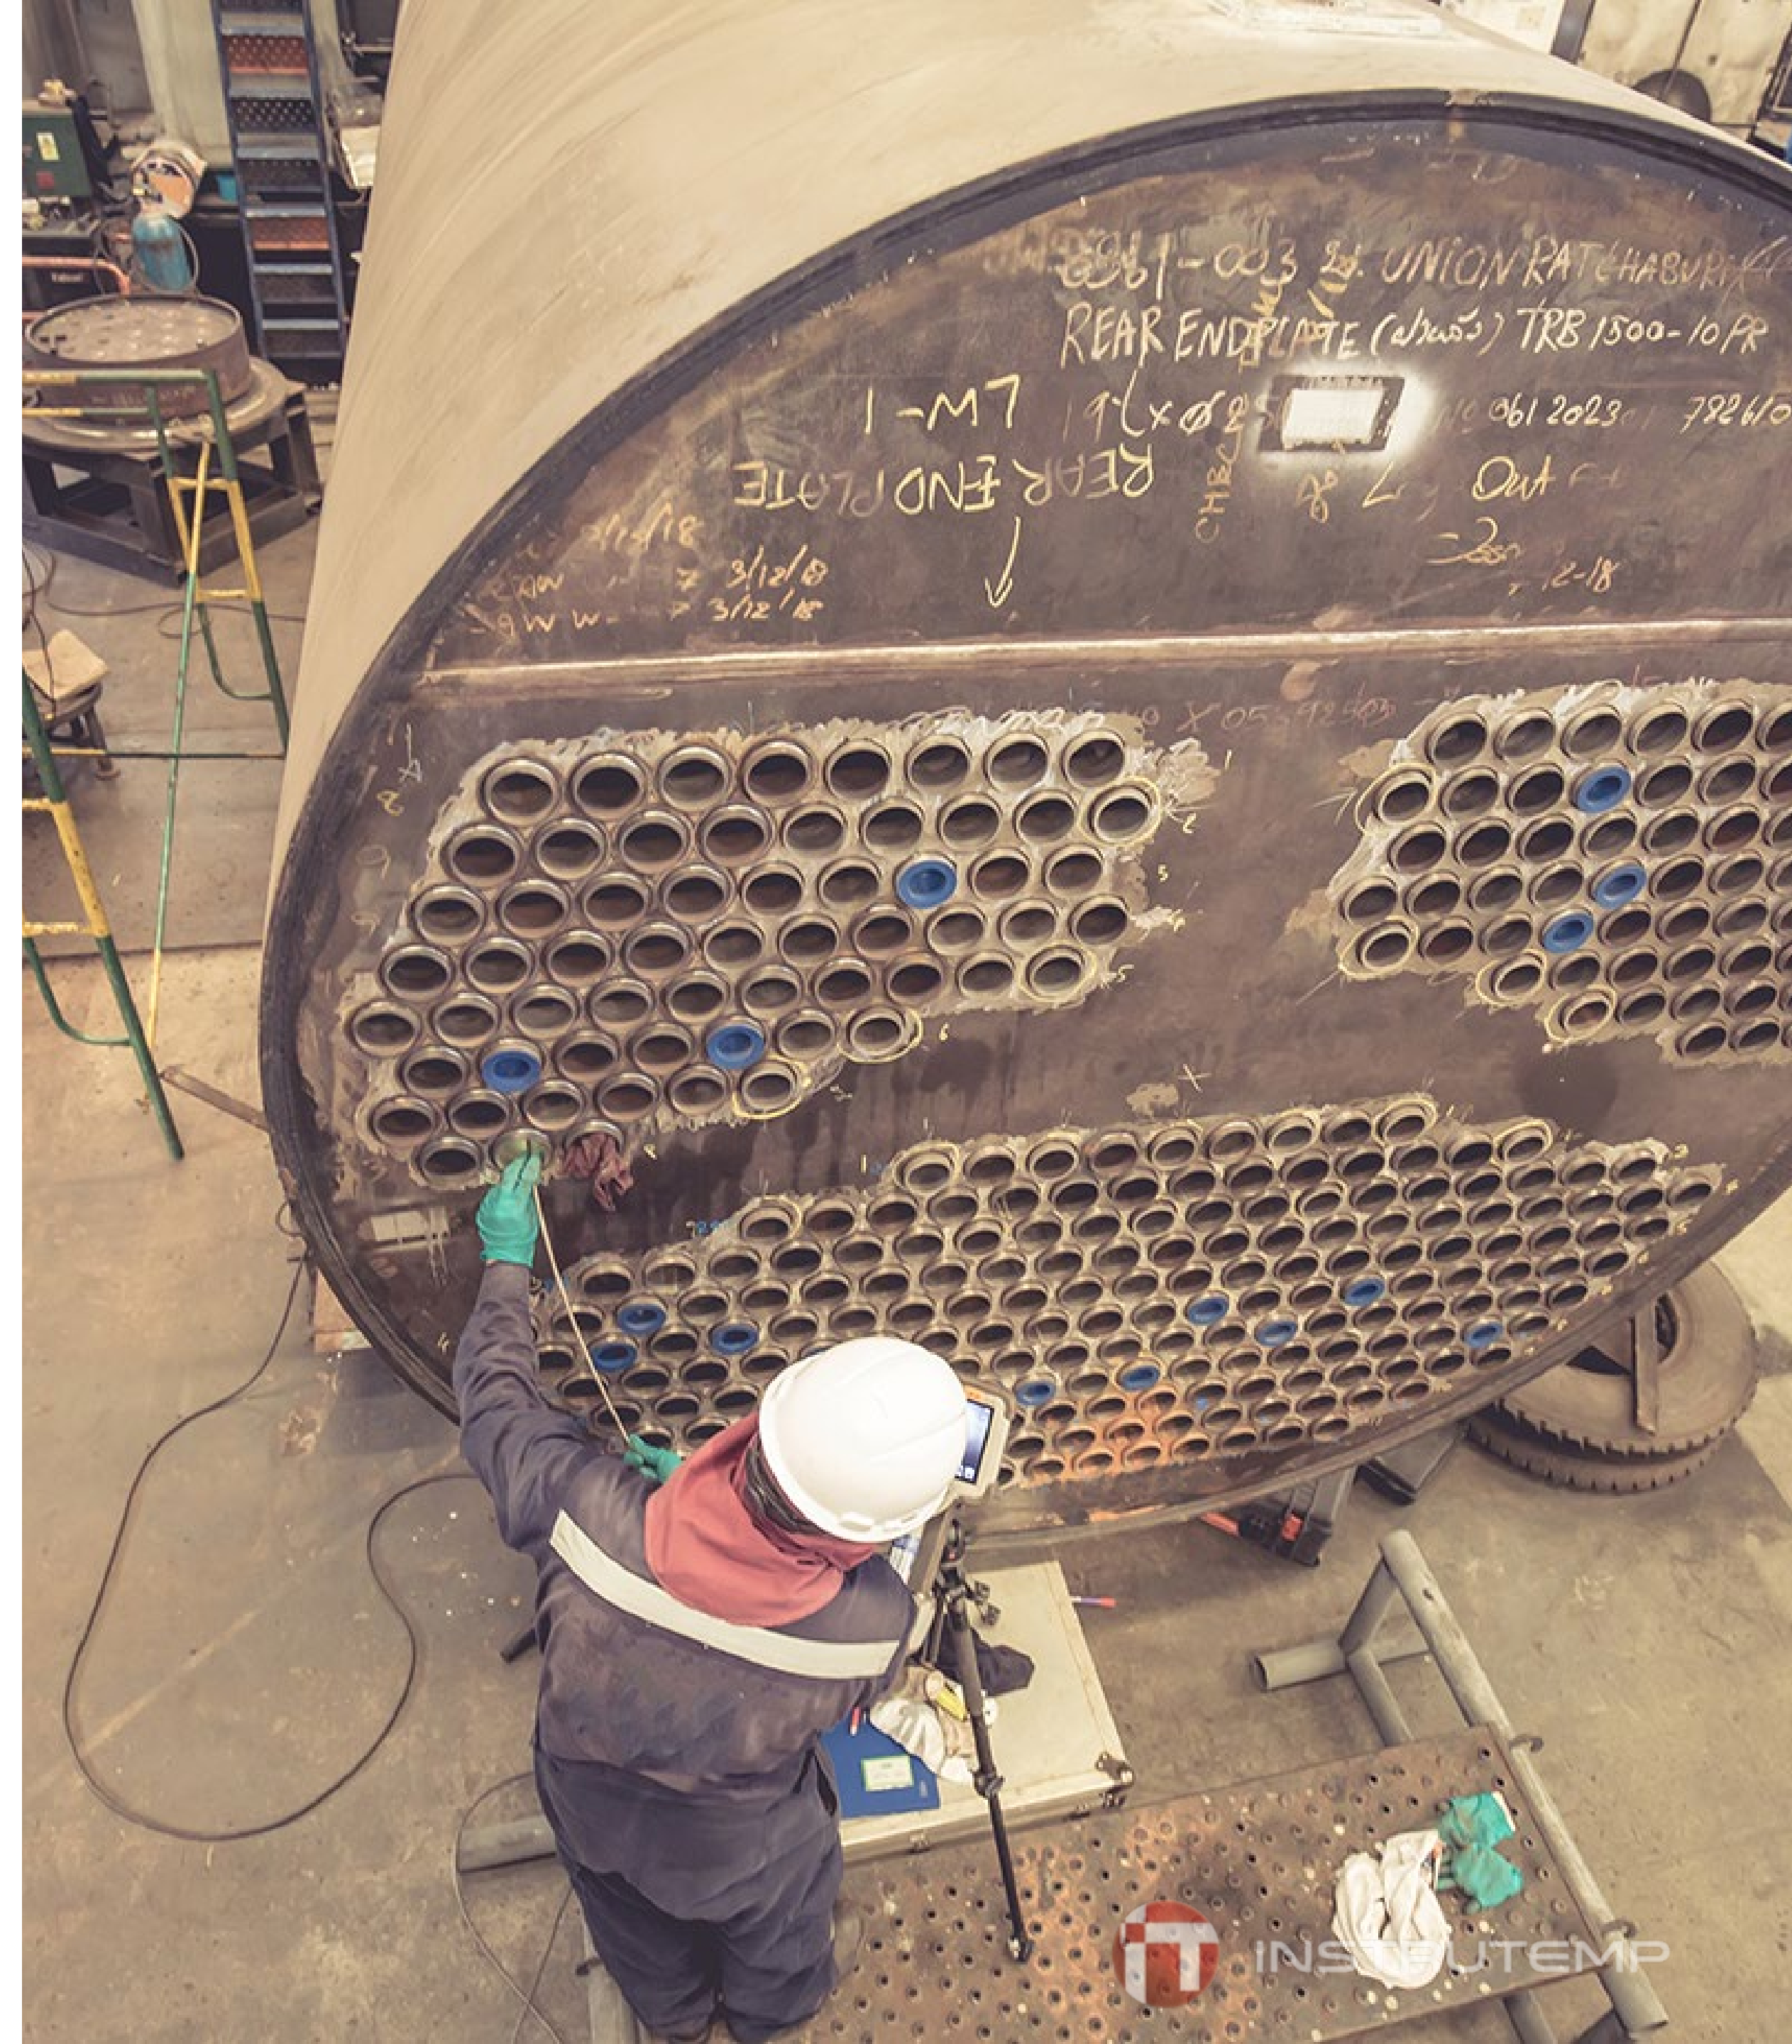

UTILIZAÇÃO

Certos equipamentos e estruturas requerem inspeções visuais periódicas para verificar se tudo está dentro da normalidade e evitar prejuízos futuros. Para isso, os boroscópios são utilizados, pois facilitam a inspeção de pequenos espaços, locais de difícil acesso ou pouca iluminação de maneira precisa e rápida. Sem necessidade de desmontagem ou destruição. O boroscópio é muito utilizado na visualização e inspeções internas em tubulações petroquímicas, esgotos, de água e também de gases. Para busca de indícios de desgastes, corrosões, rompimentos, entupimentos, bloqueios.